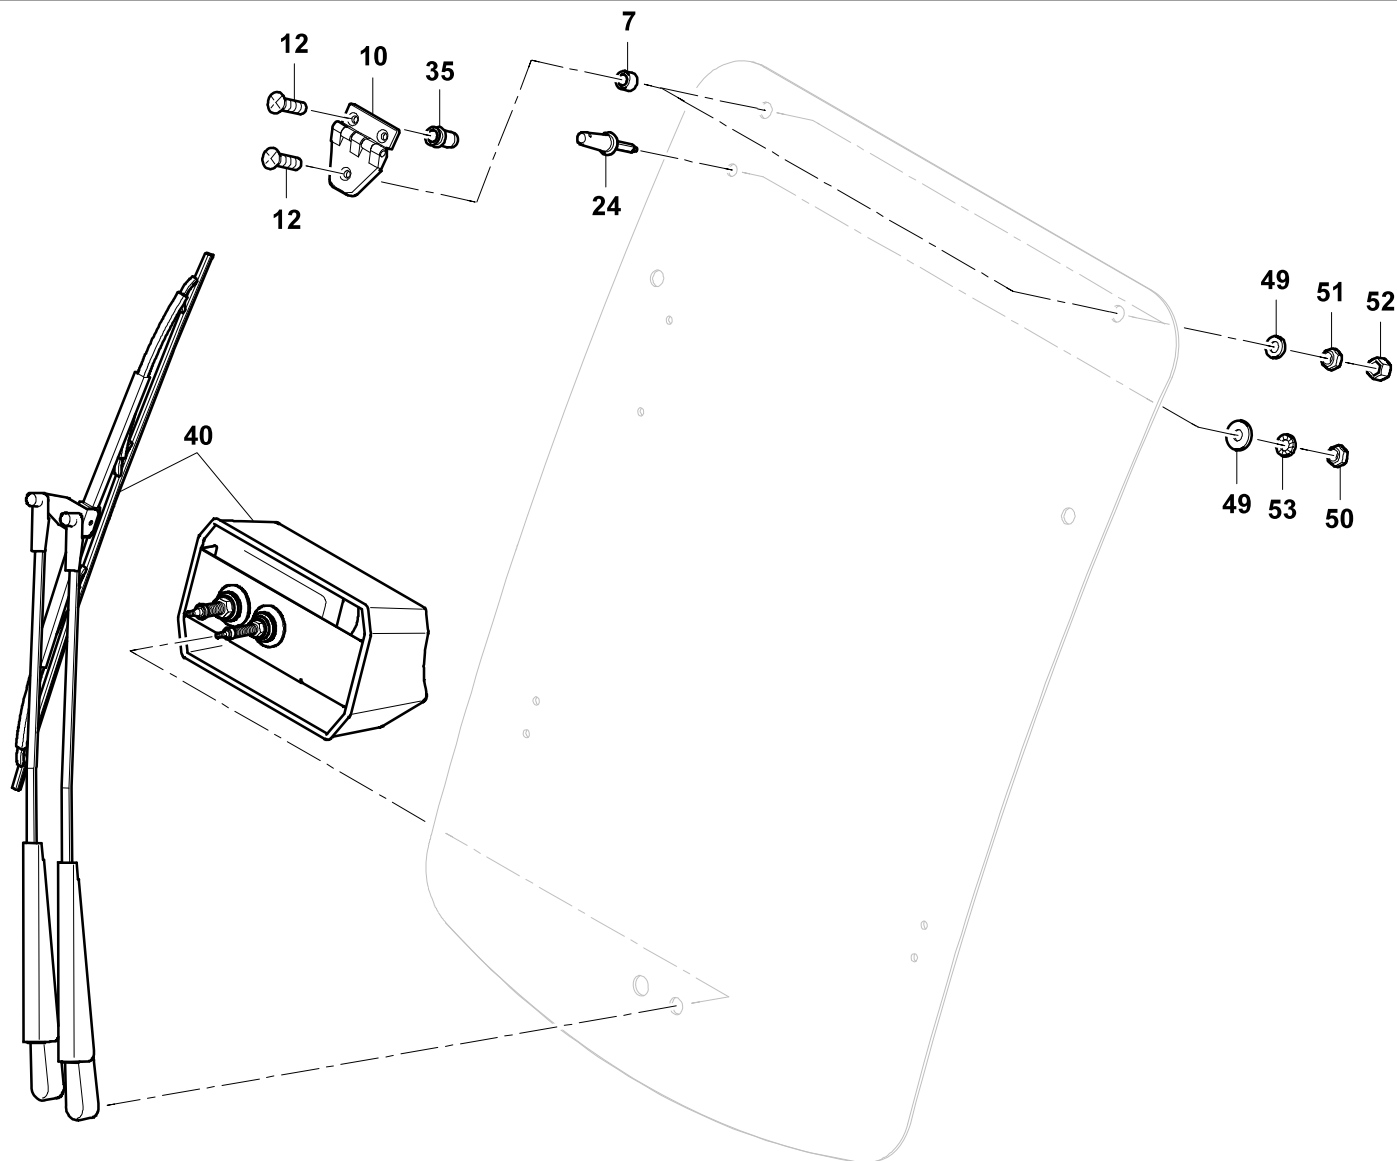

**GROVE**

FRONTFENSTER MGR  
WINDSCREEN PRE-ASSEMBLY

BILDTAFEL  
PICTORIAL DISPLAY

**GMK4080-3**

09.19

**3204152-ETL C**

1/2

**GROVE**

FRONTFENSTER MGR

WINDSCREEN PRE-ASSEMBLY

BILDTADEL  
PICTORIAL DISPLAY**GMK4080-3**

09.19

**3204152-ETL C**

2/2